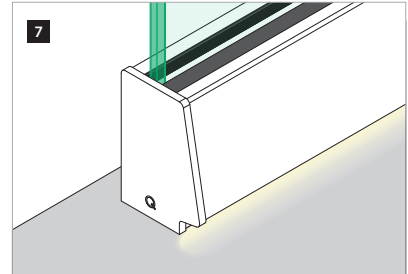

Indoor (IP20)

LED strip MOD 0060 / 0061 / 0064 / 0065

Outdoor (IP66)

LED strip MOD 0062 / 0063