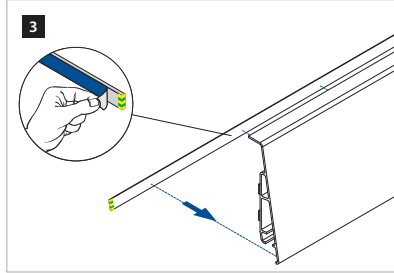

Indoor (IP20)

LED strip MOD 0060 / 0061 / 0064 / 0065

Outdoor (IP66)

LED strip MOD 0062 / 0063