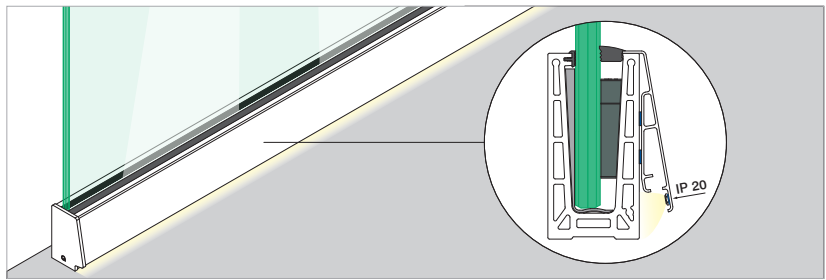

Indoor (IP20)

LED strip MOD 0060 / 0061 / 0064 / 0065

Outdoor (IP66)

LED strip MOD 0062 / 0063