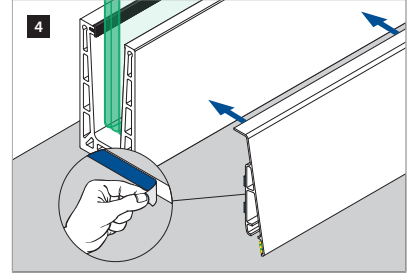

Indoor (IP20)

LED strip MOD 0060 / 0061 / 0064 / 0065

Outdoor (IP66)

LED strip MOD 0062 / 0063