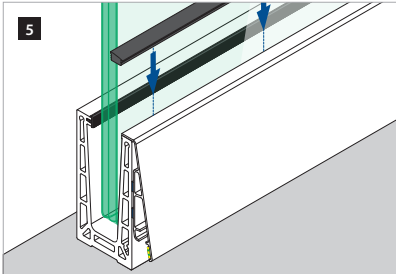

Indoor (IP20)

LED strip MOD 0060 / 0061 / 0064 / 0065

Outdoor (IP66)

LED strip MOD 0062 / 0063